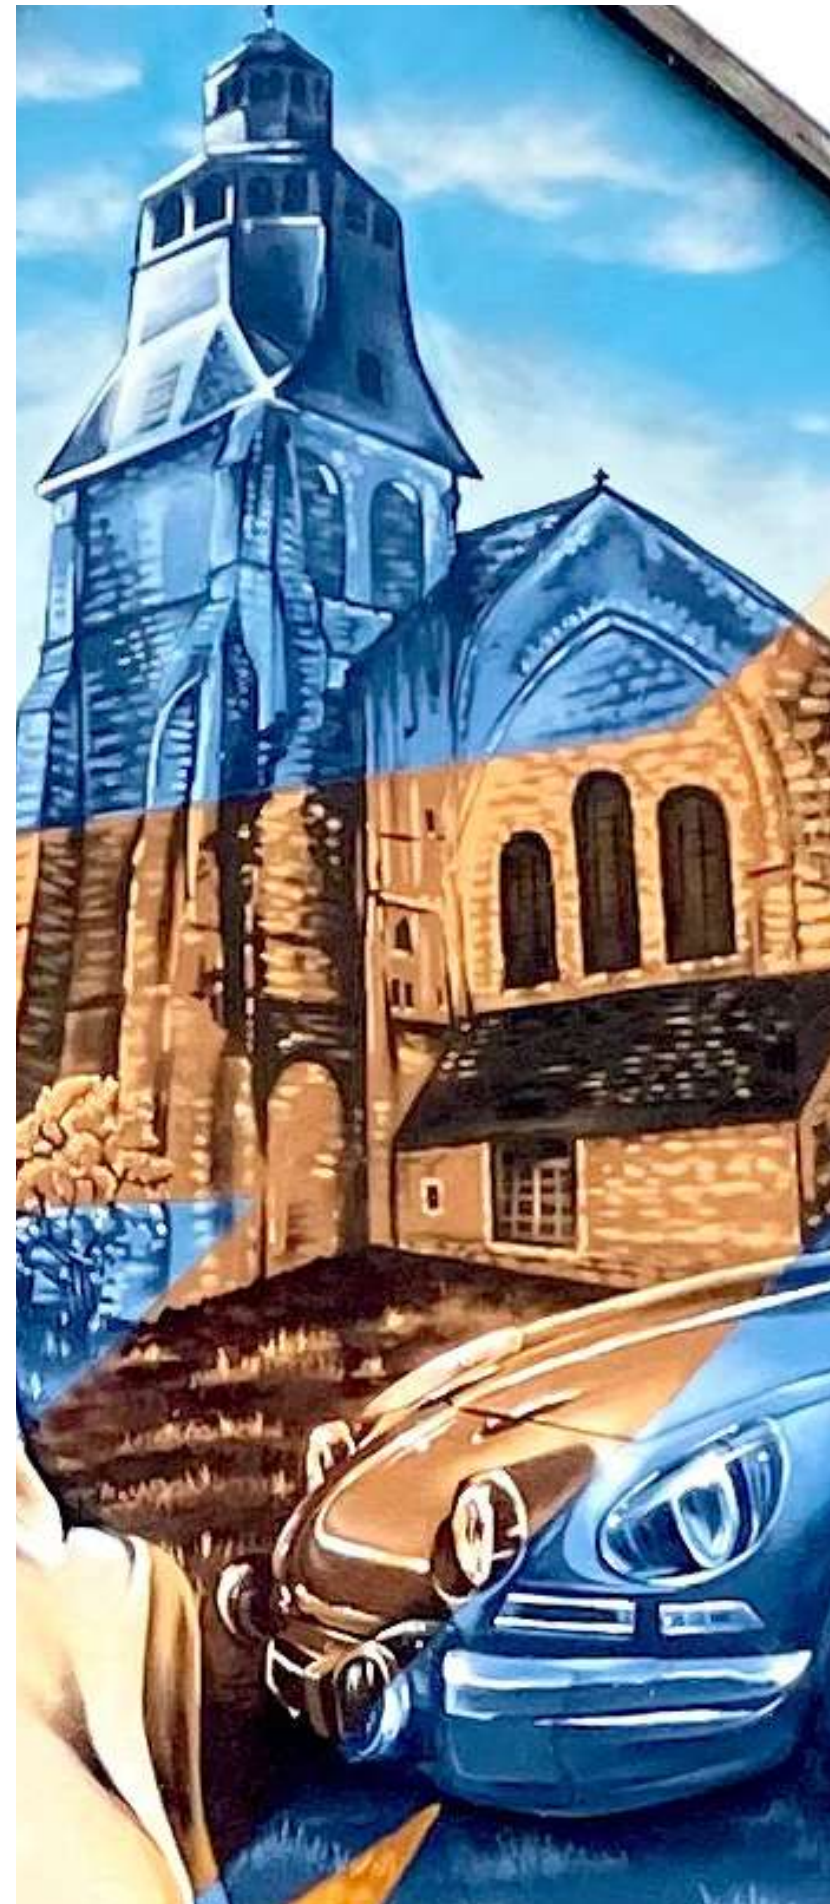

- Fresque murale monumentale
- 9 m x 6,5 m
- THIRON-GARDAIS
- Bombe de peinture