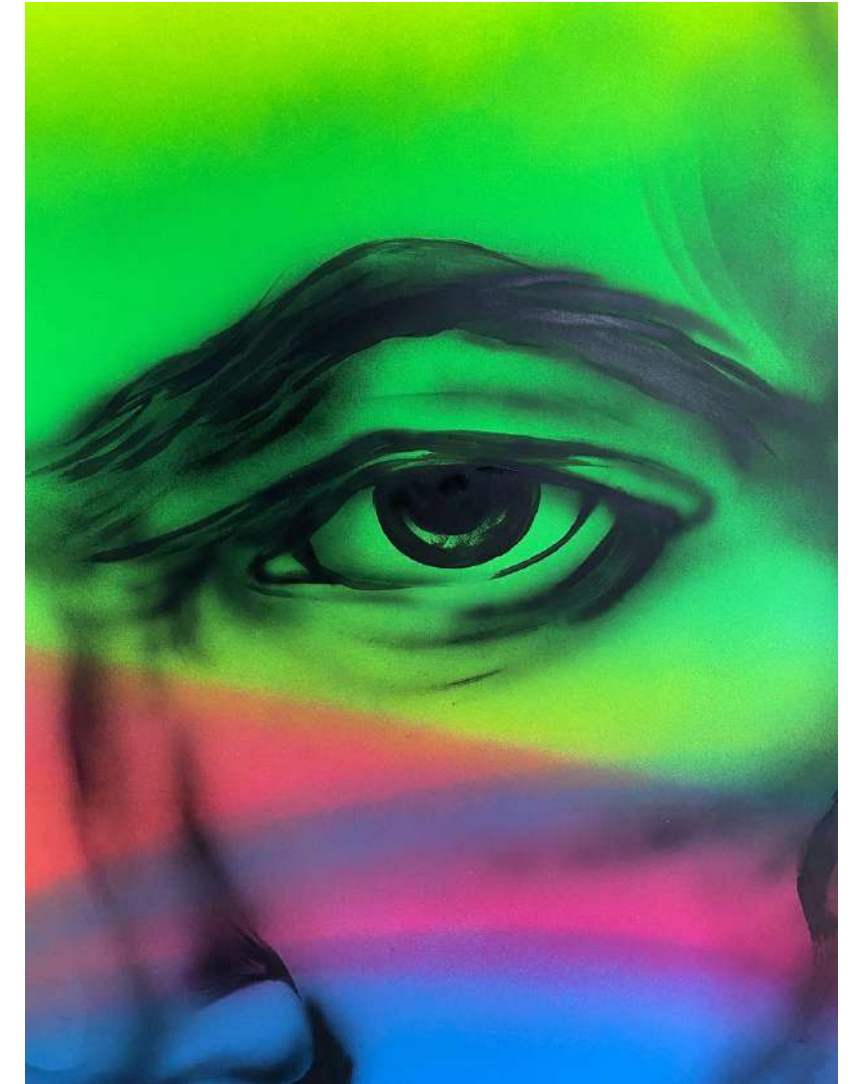

Son identité, un personnage minimaliste nommé: MORA, prend place dans chacune de ses œuvres. C'est un symbole de liberté.

- Fresque murale
- 5m x 20m
- Cave du Perche
- Nogent le Rotrou
- Bombe Aérosol

- Fresque murale
- 16m x 6m
- Festival R.U.R 2021
- Nogent le Rotrou (28).
- Bombe aérosol

- Fresque murale
- 5m x 2,5m
- Festival RUR 2022
- Nogent le Rotrou (28)
- Bombe aérosol, pinceaux

- Fresque murale
- 5m x 4m
- Festival RUR 2023
- Nogent le Rotrou
- Bombe Aérosol

- Fresque murale
- 3,5m x 2,5m
- Festival de l'été
- LUCE (28)
- Bombe aérosol, pinceaux

Fluo Colors

- Peinture fluo sur dibond
- 3m x 1,5m
- Romantisme détourné
- Aérographe, aérosol

Afrique - Sénégal

- Portraits d'Afrique
- Sénégal 2022
- Centre Jokkale
- Aérosol , acrylique