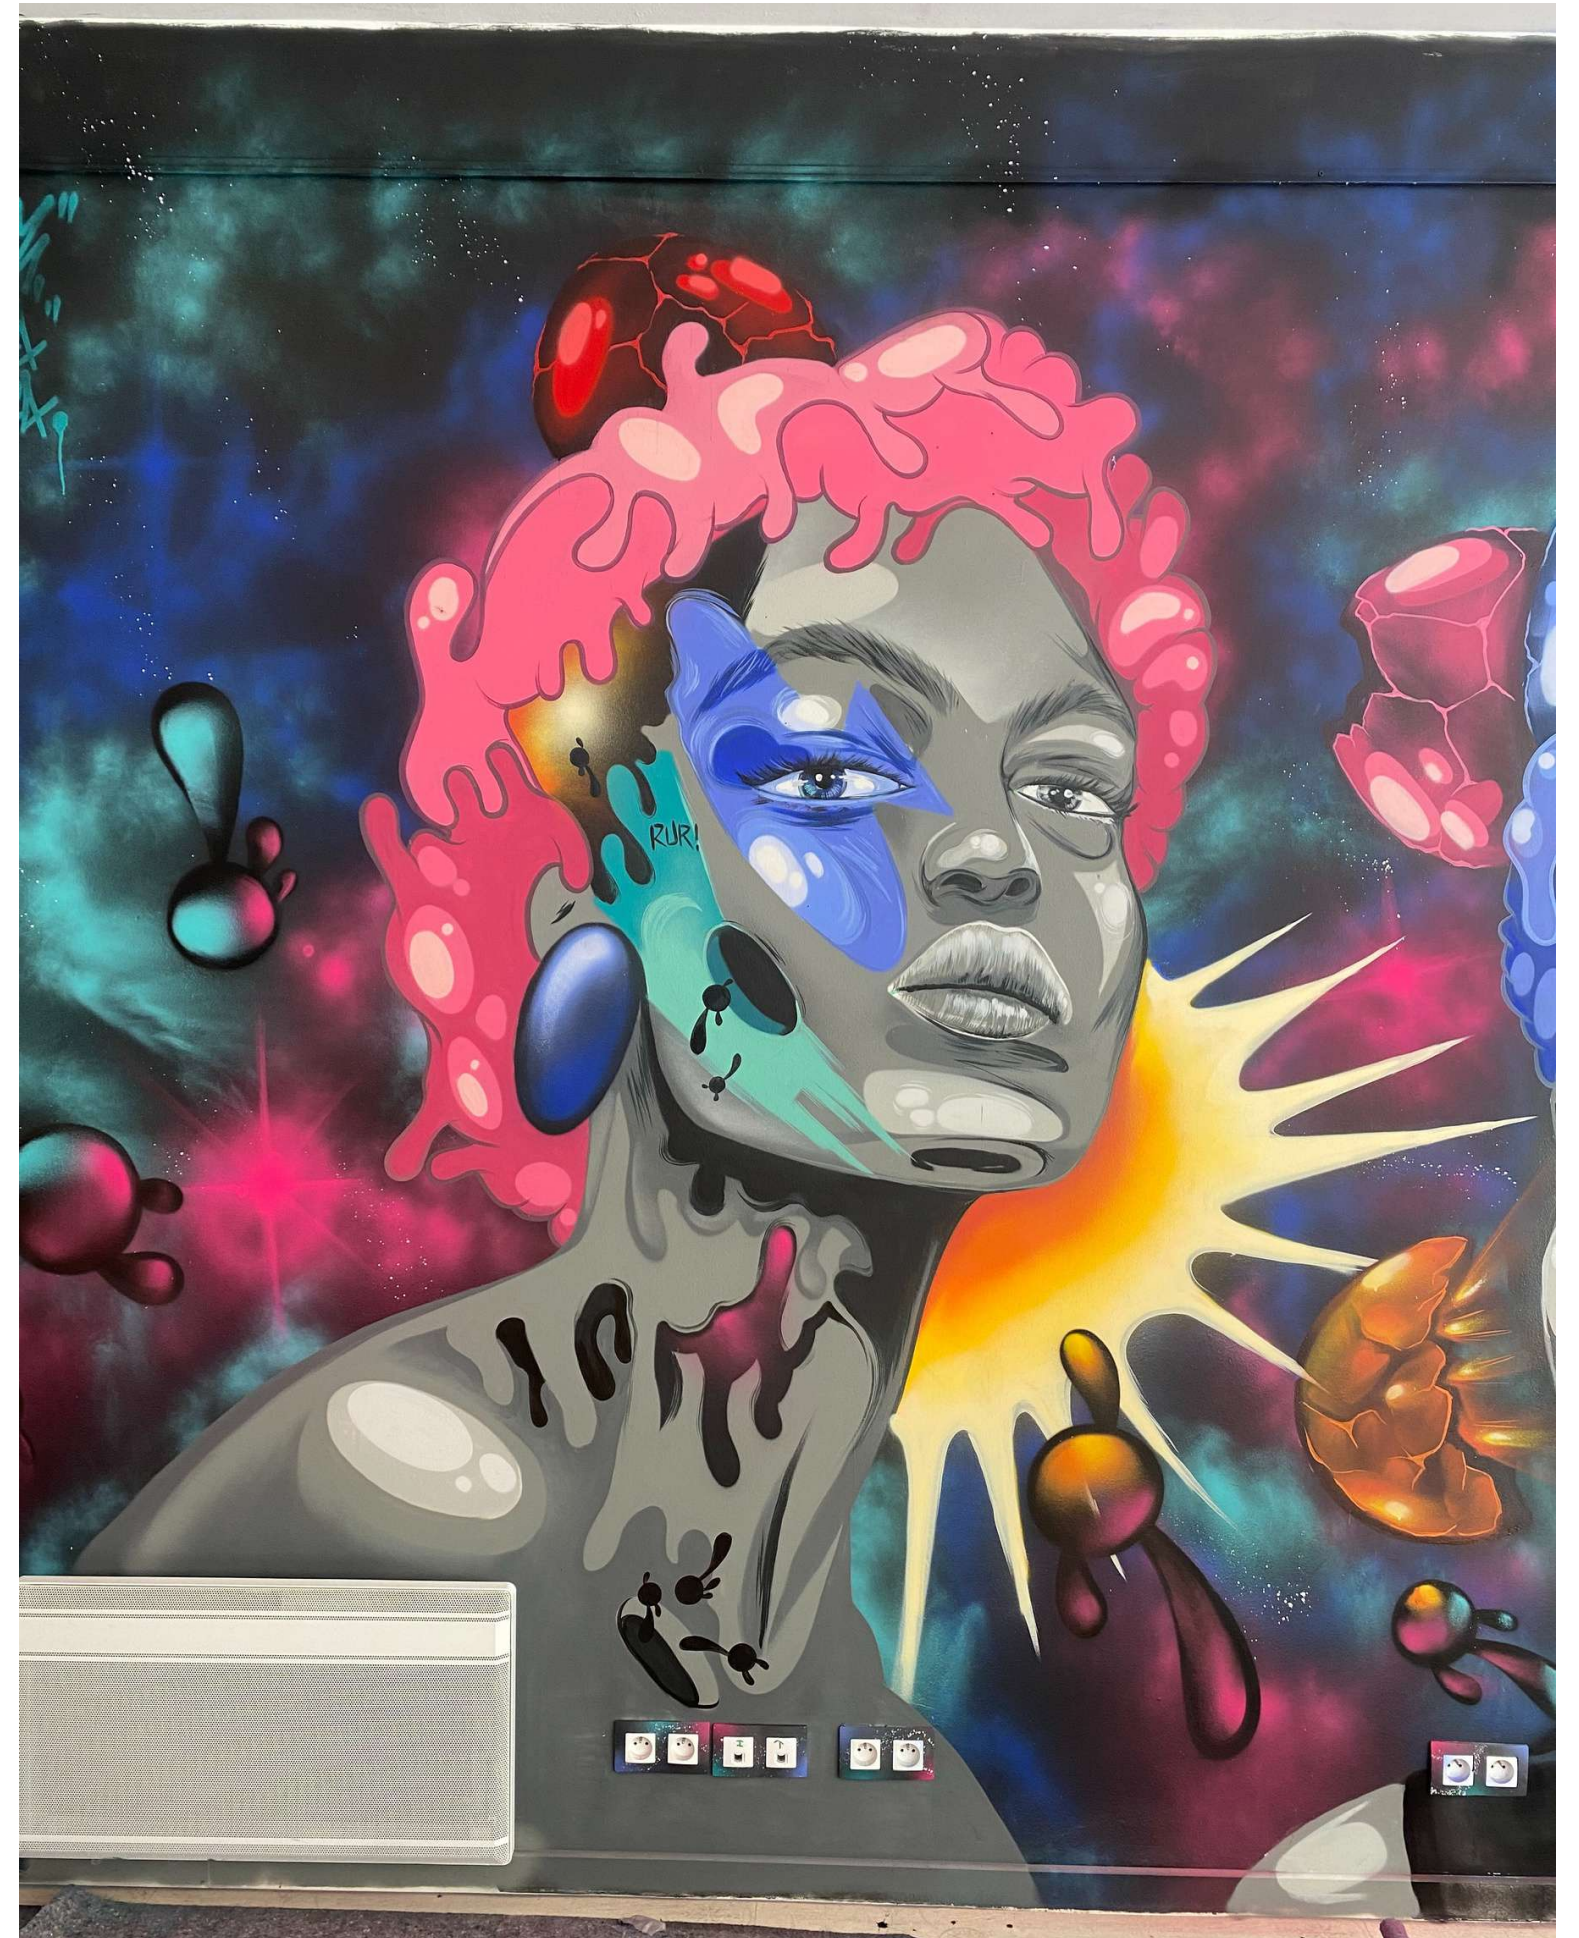

- Fresque murale
- 5m x 2,5m
- Festival RUR 2022
- Nogent le Rotrou (28)
- Bombe aérosol, pinceaux