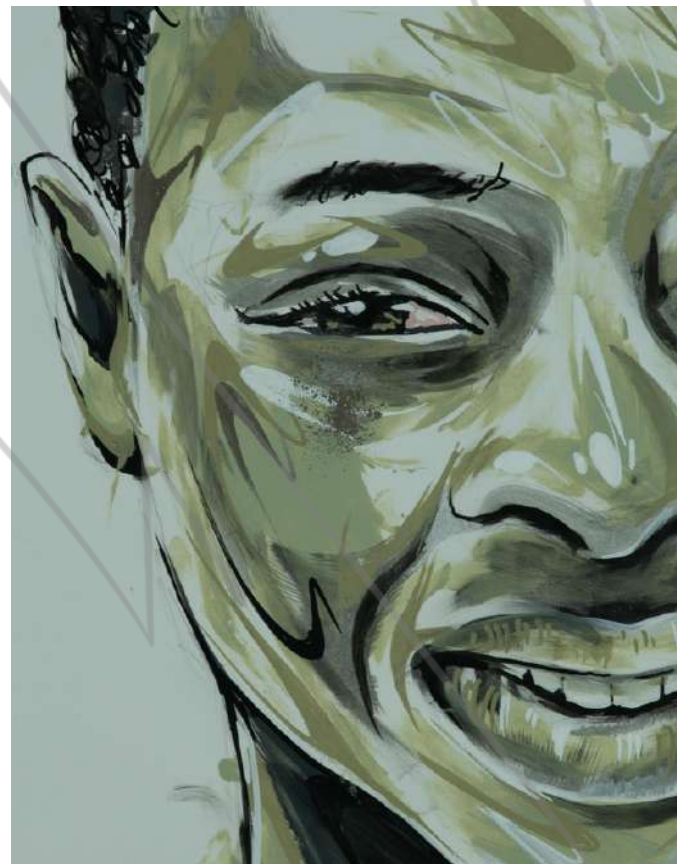

Son identité, un personnage minimaliste nommé: MORA, prend place dans chacune de ses œuvres. C'est un symbole de liberté.

- Fresque murale
- 5m x 20m
- Cave du Perche
- Nogent le Rotrou
- Bombe Aérosol

- Fresque murale
- 3,5m x 2,5m
- Festival de l'été
- LUCE (28)
- Bombe aérosol, pinceaux

Fluo Colors

- Peinture fluo sur dibond
- 3m x 1,5m
- Romantisme détourné
- Aérographe, aérosol

Afrique - Sénégal

- Portraits d'Afrique
- Sénégal 2022
- Centre Jokkale
- Aérosol , acrylique