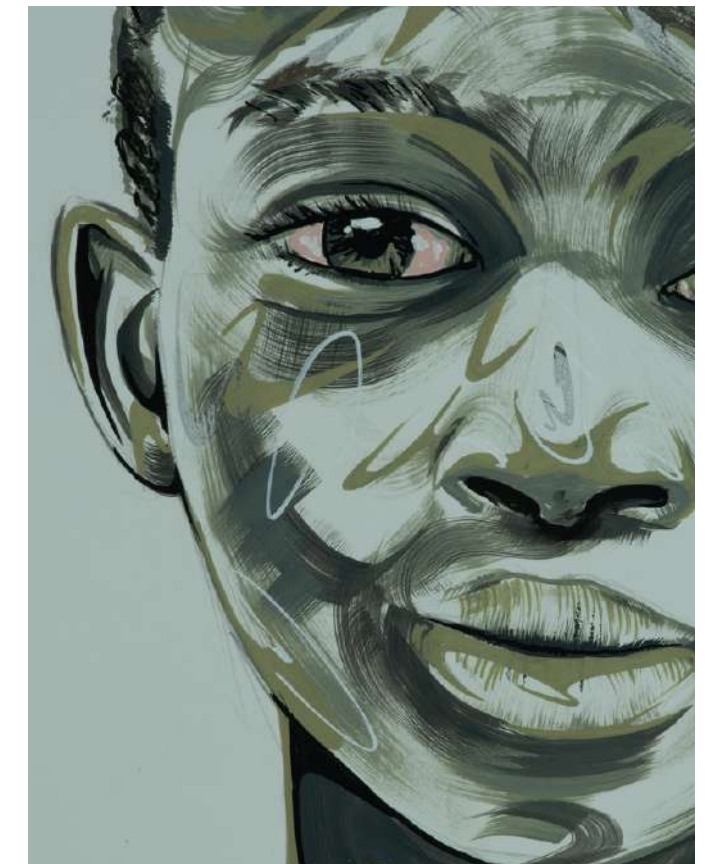

Son identité, un personnage minimaliste nommé: MORA, prend place dans chacune de ses œuvres. C'est un symbole de liberté.

- Fresque murale
- 5m x 20m
- Cave du Perche
- Nogent le Rotrou
- Bombe Aérosol

- Fresque murale
- 3,5m x 2,5m
- Festival de l'été
- LUCE (28)
- Bombe aérosol, pinceaux

Fluo Colors

- Peinture fluo sur dibond
- 3m x 1,5m
- Romantisme détourné
- Aérographe, aérosol

Afrique - Sénégal

- Portraits d'Afrique
- Sénégal 2022
- Centre Jokkale
- Aérosol , acrylique